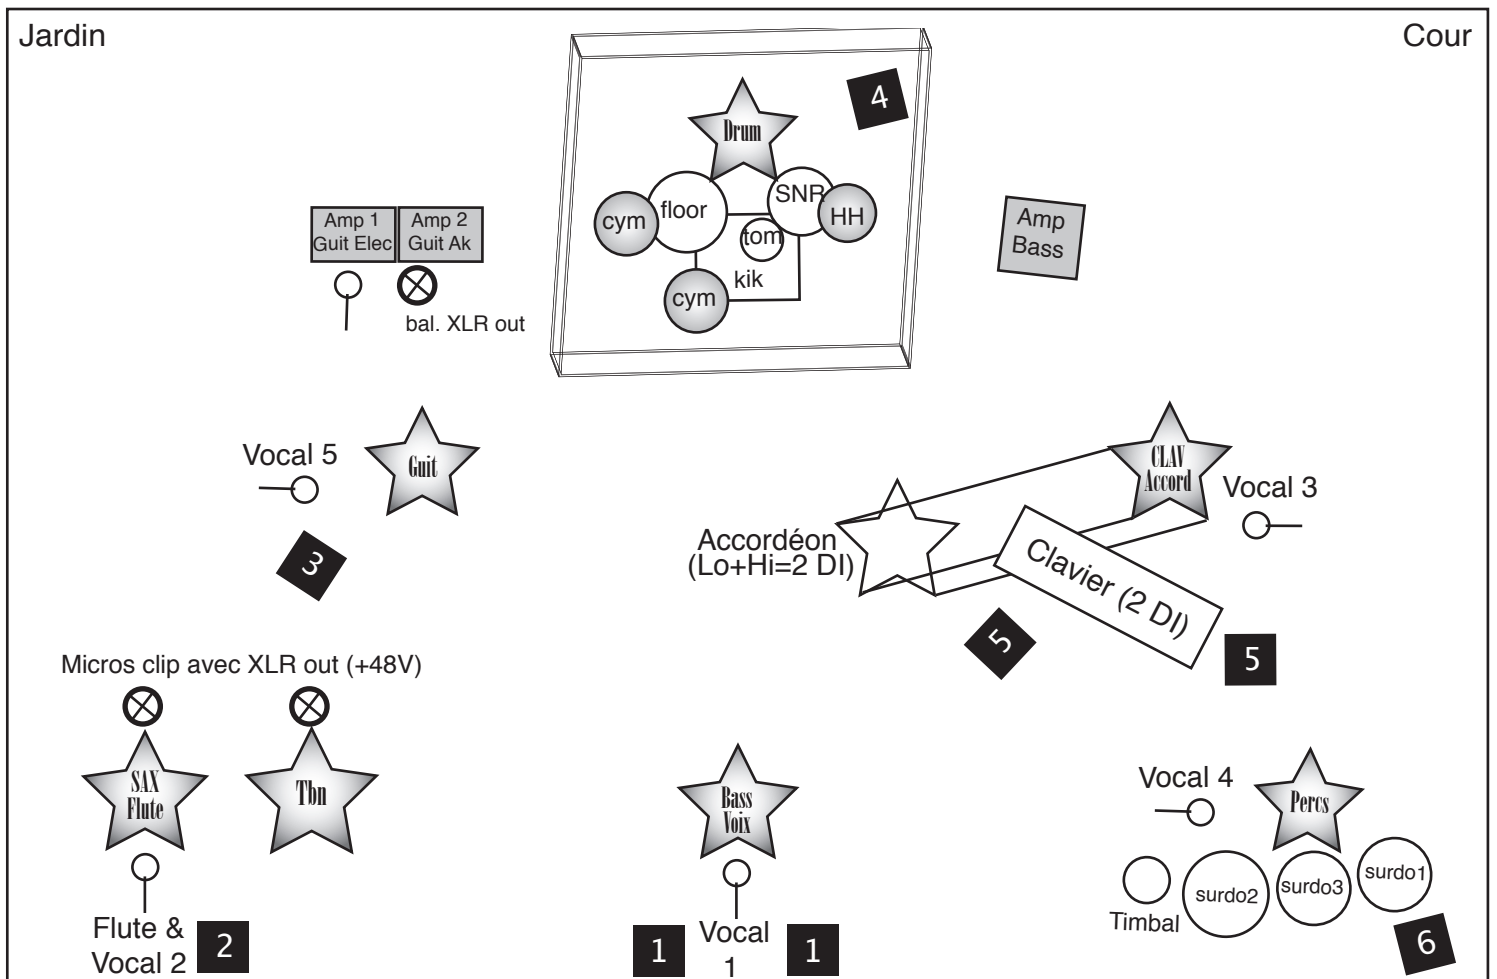

IMPLANTATION DE BOMBOLESSÉ

Musicien

Microphone

Entrée XLR

Moniteurs (# du mix)

??? QUESTIONS ???

JULIEN +1 (514) 573-9658 - INFO@BOMBOLESSE.COM

BOMBOLESSÉ PATCH-LIST

DRUM		
01	Kik	
02	SNR	
03	HH	
04	OH-L	
05	OH-R	
PERCS		
06	Surdo 1	
07	Surdo 2	
08	Surdo 3	
09	Timbal	
10	OH	
CLAVIER		
11	L	DI
12	R	DI
13	Accordéon-Hi	DI
14	Accordéon-Lo	DI
GUITARES		
15	Ampli 1 (Electrique)	Mic
16	Ampli 2 (Acoustique+Cavaquinho)	DIRECT XLR OUT
BASS		
17	DI	DI
VOCALS		
18	Voc 1 (Julien/Bass)	
19	Voc 3 (Alix/Keyboard)	
20	Voc 4 (Martin/Percussions)	
21	Voc 5 (Vincent/Guitare)	
HORNS		
22	Flûte & Vocal 2	
23	Trombone	AKG FOURNIT
24	Saxophone	AKG FOURNIT (48V)