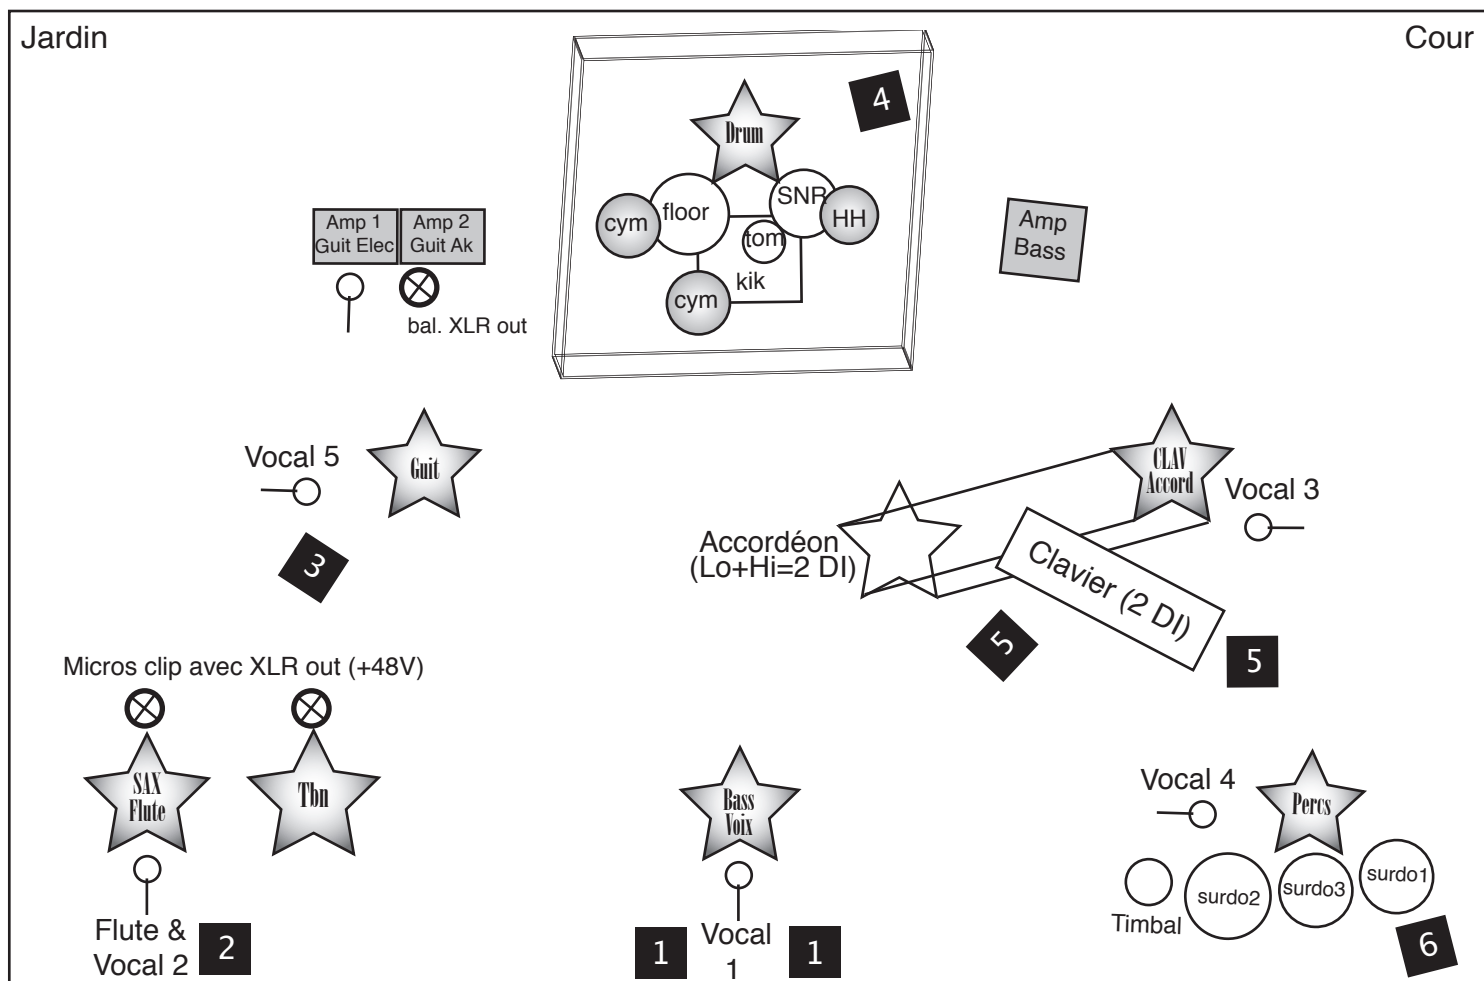

IMPLANTATION DE BOMBOLESSÉ

Musicien

Microphone

Entrée XLR

Moniteurs (# du mix)

??? QUESTIONS ???

JULIEN +1 (514) 573-9658 - INFO@BOMBOLESSE.COM

BOMBOLESSÉ PATCH-LIST

DRUM		
01	Kik	
02	SNR	
03	HH	
04	OH-L	
05	OH-R	
PERCS		
06	Surdo 1	
07	Surdo 2	
08	Surdo 3	
09	Timbal	
10	OH	
CLAVIER		
11	L	DI
12	R	DI
13	Accordéon-Hi	DI
14	Accordéon-Lo	DI
GUITARES		
15	Ampli 1 (Electrique)	Mic
16	Ampli 2 (Acoustique+Cavaquinho)	DIRECT XLR OUT
BASS		
17	DI	DI
VOCALS		
18	Voc 1 (Julien/Bass)	
19	Voc 3 (Alix/Keyboard)	
20	Voc 4 (Martin/Percussions)	
21	Voc 5 (Vincent/Guitare)	
HORNS		
22	Flûte & Vocal 2	
23	Trombone	AKG FOURNIT
24	Saxophone	AKG FOURNIT (48V)